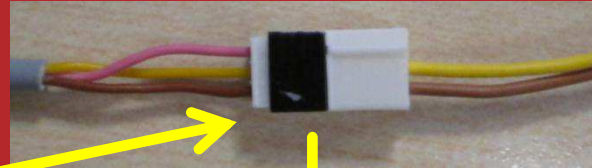

# Anzeigefehler bei EisEx

FALSCH

RICHTIG

# Anzeigefehler bei EisEx

Schalter EisEx  
(Truma)

Anschlusskabel EisEx  
(2208843)

Falsch

Richtig  
Adapter 2654694

Braun => Braun  
Rosa => Gelb