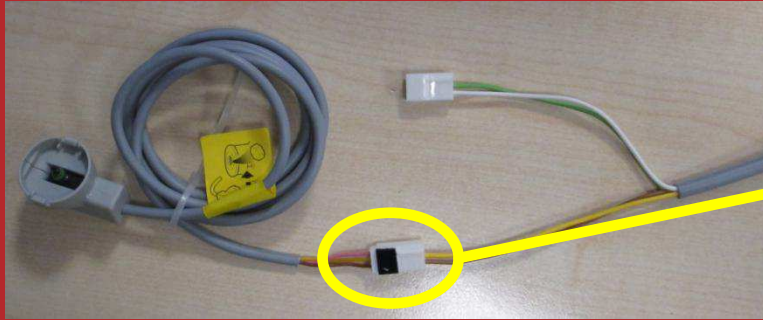

# Anzeigefehler bei EisEx

FALSCH

RICHTIG

# Anzeigefehler bei EisEx

Schalter EisEx  
(Truma)

Anschlusskabel EisEx  
(2208843)

Falsch

Richtig  
Adapter 2654694

Braun => Braun  
Rosa => Gelb