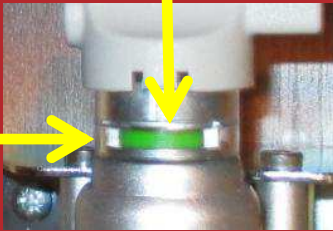

Anzeigefehler bei EisEx

FALSCH

RICHTIG